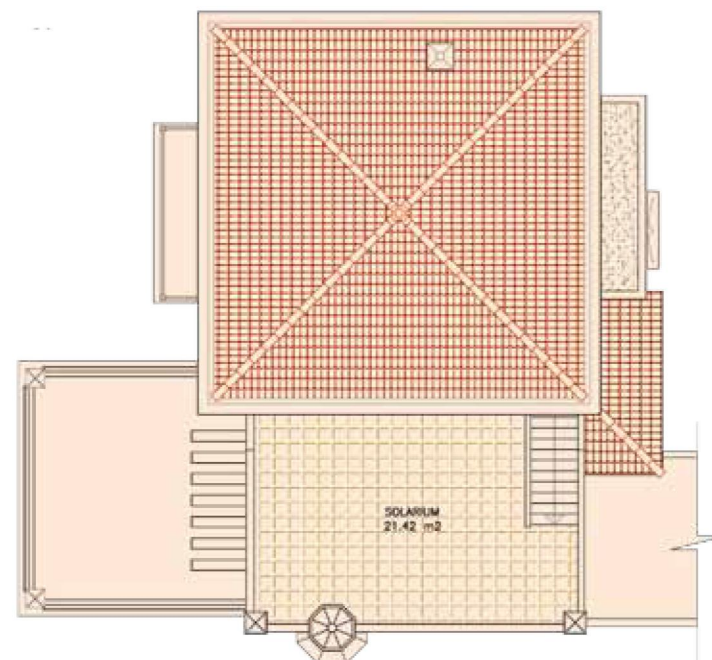

PUEBLO GOLF VILLAS

LA RESINA

www.pueblogolfvillas.com

VIVIENDA 21 TIPO A

ÁREAS TOTALES

ÁREA CONSTRUIDA: 320,53 M²

ÁREA PARCELA: 627,59 M²

PLANTA

SITUACIÓN

PARCELA