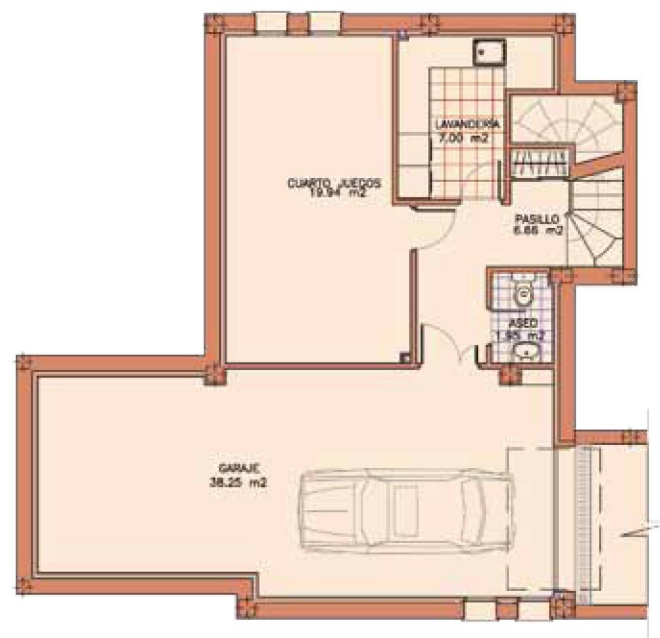

PUEBLO GOLF VILLAS

LA RESINA

www.pueblogolfvillas.com

VIVIENDA 21 TIPO A

ÁREAS TOTALES

ÁREA CONSTRUIDA: 320,53 M²

ÁREA PARCELA: 627,59 M²

PLANTA

SITUACIÓN

PARCELA