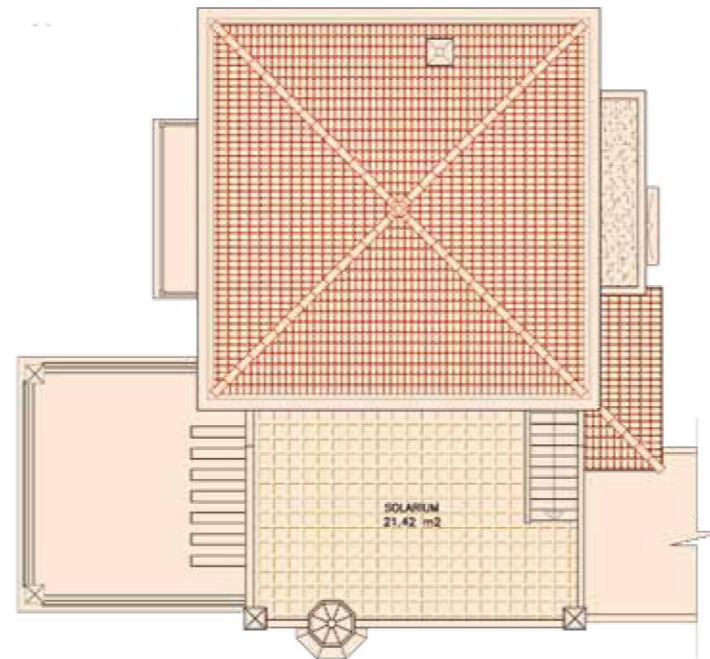

# VIVIENDA 11 TIPO A

ÁREAS TOTALES

ÁREA CONSTRUIDA: 320,53 M<sup>2</sup>

ÁREA PARCELA: 502,66 M<sup>2</sup>

## PLANTA